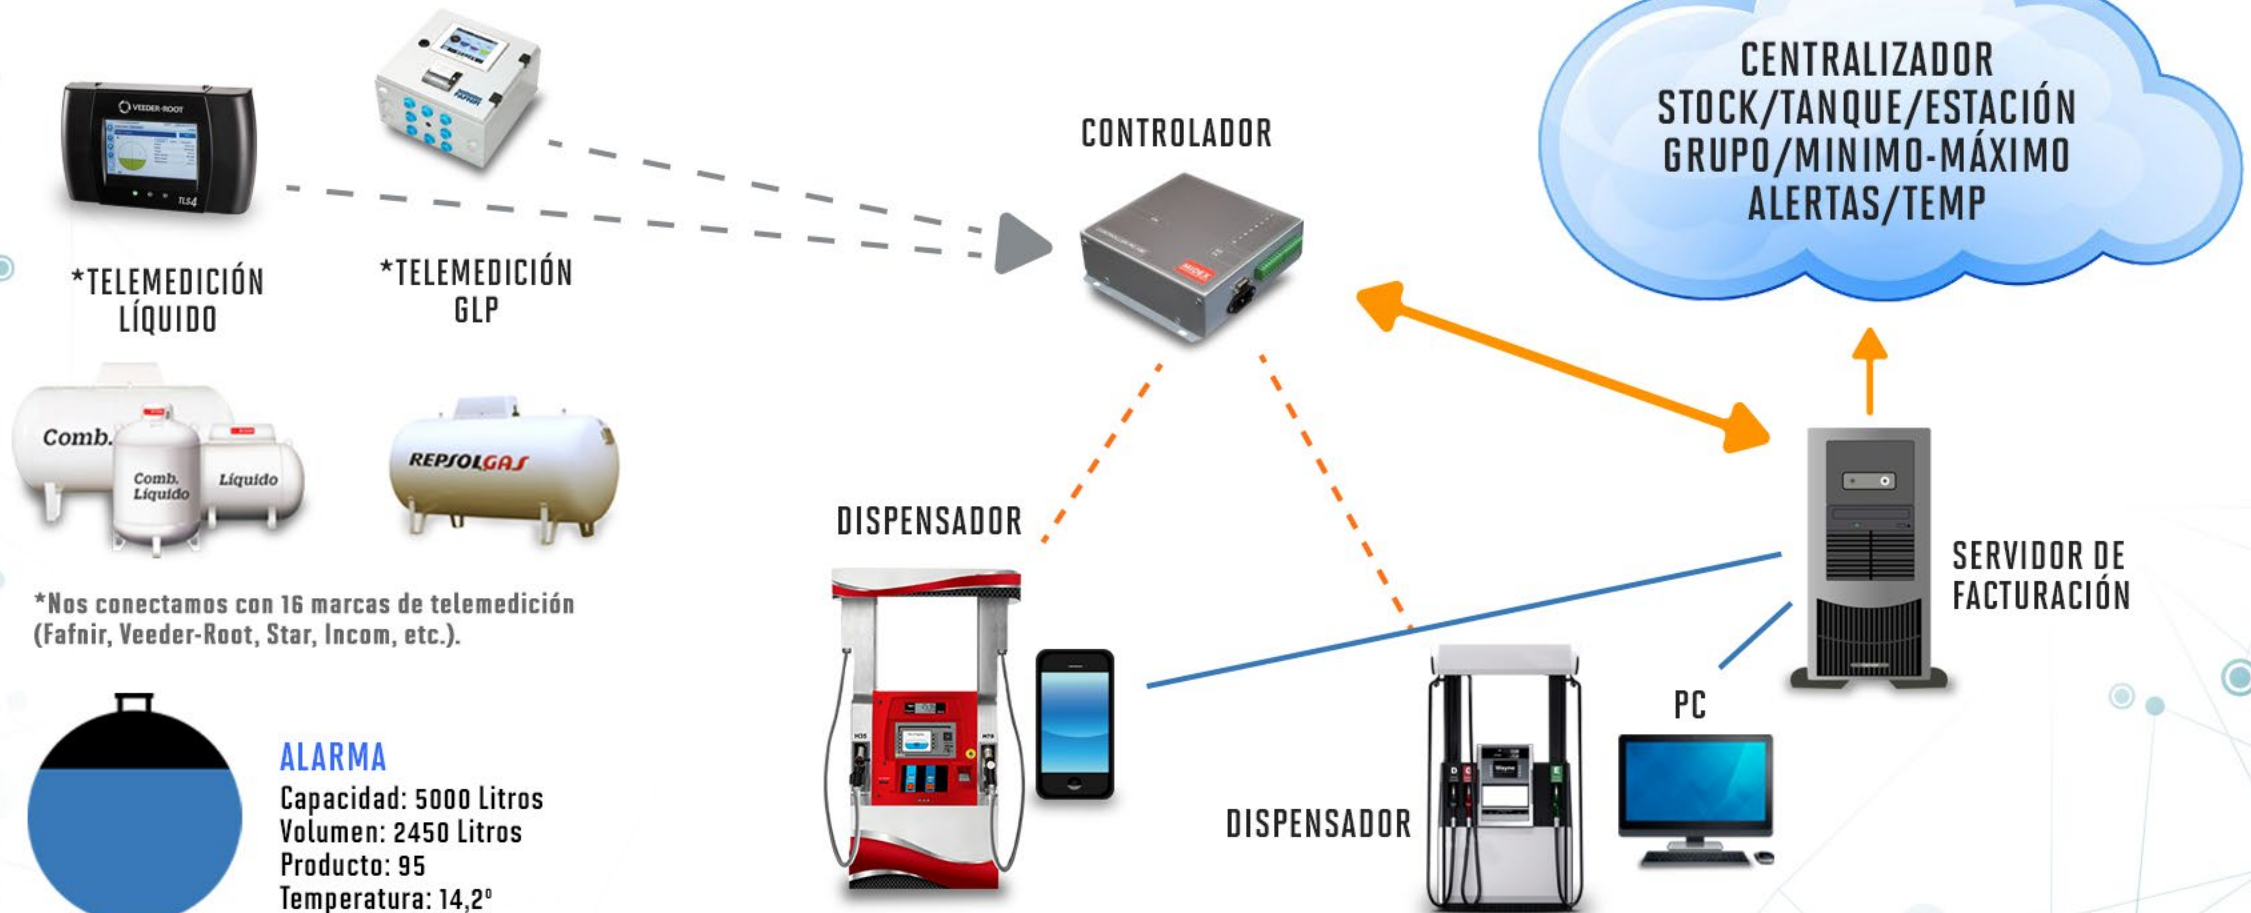

INTEGRACIÓN CON TELEMEDICIÓN