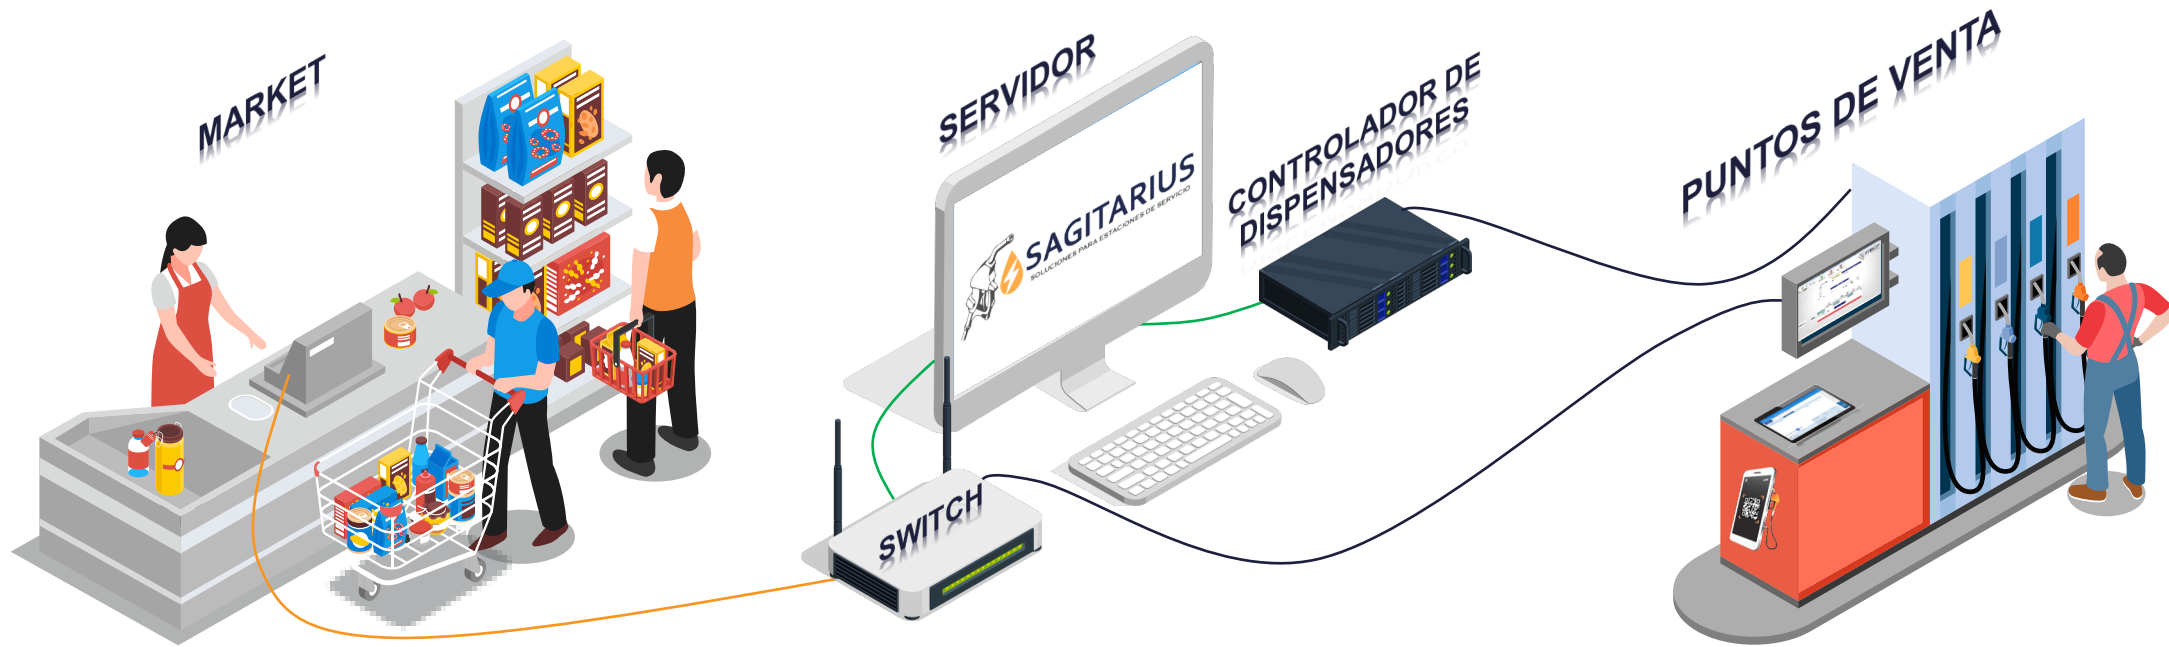

SAGITARIUS

Automatización de Estación de Servicio