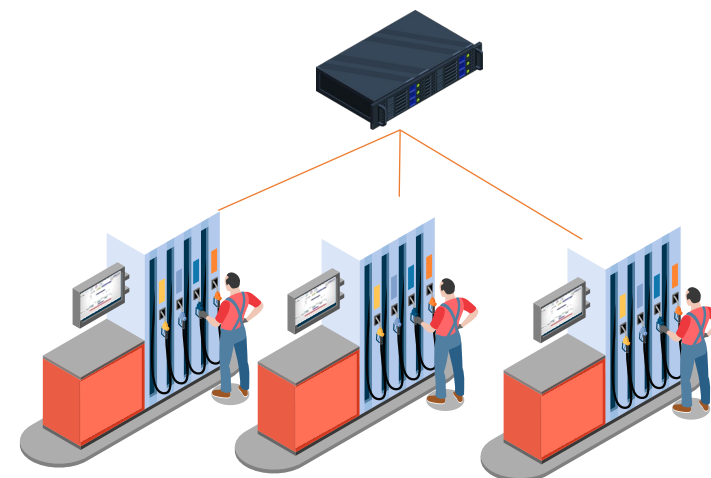

Nuestra solución se integra a la infraestructura actual de la red de nuestros clientes

- **Nos conectamos con 16 marcas de telemedición.** (Fafnir, Veeder-Root, Star e Incom)
- **Trabajamos con todas las marcas de dispensadores que existen en el Perú.**

INTEGRACIÓN CON TELEMEDICIÓN

HERRAMIENTAS TECNOLÓGICAS

ACERCÁNDONOS A NUESTROS CLIENTES

APP GRIFOS / FLOTAS

E-COMMERCE

MEJORAR IMAGEN TECNOLÓGICA

AUTO-DESPACHOS | BLOQUEO DISPENSADORES

HERRAMIENTAS TECNOLÓGICAS