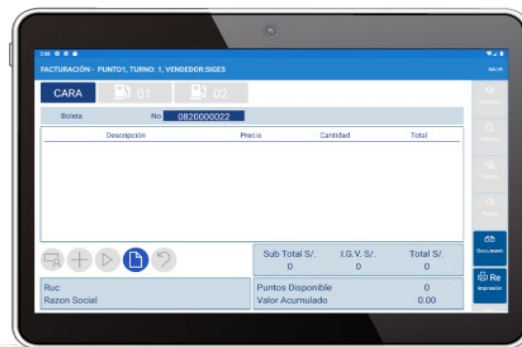

INTEGRACIÓN CON TELEMEDICIÓN

HERRAMIENTAS TECNOLÓGICAS

ACERCÁNDONOS A NUESTROS CLIENTES

APP GRIFOS / FLOTAS

E-COMMERCE

MEJORAR IMAGEN TECNOLÓGICA

AUTO-DESPACHOS | BLOQUEO DISPENSADORES

HERRAMIENTAS TECNOLÓGICAS